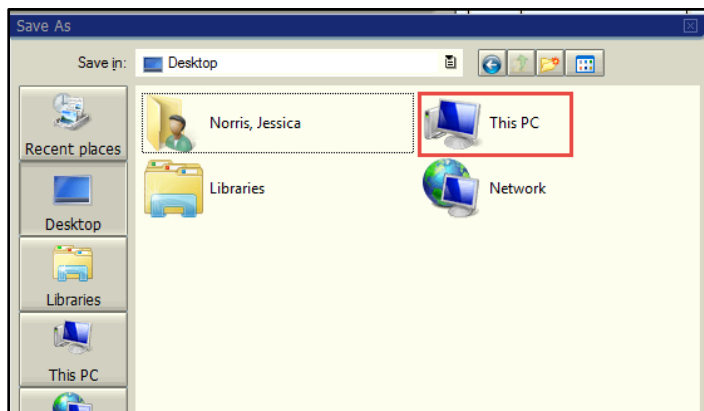

Double click "This PC."