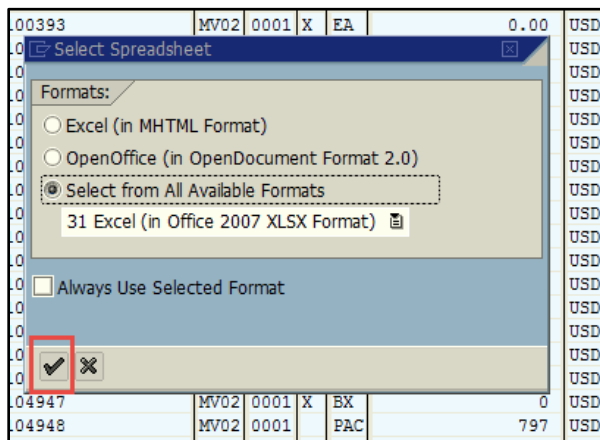

How to Export, Save and Print a Report from SCEIS

Select the export icon.

Display Warehouse Stocks of Material

Material	Plnt	SLoc	SL	BUn	Unrestricted	Crcy	Value Unrestricte
100393	MV02	0001	X	EA	0.00	USD	0.00
102331	MV02	0001	X	EA	0.00	USD	0.00
102332	MV02	0001	X	EA	0.00	USD	0.00
102333	MV02	0001	X	EA	0.00	USD	0.00
102334	MV02	0001	X	EA	0.00	USD	0.00
102335	MV02	0001	X	EA	0.00	USD	0.00
102336	MV02	0001	X	EA	0.00	USD	0.00
104783	MV02	0001	X	EA	0.00	USD	0.00

Select the appropriate format.